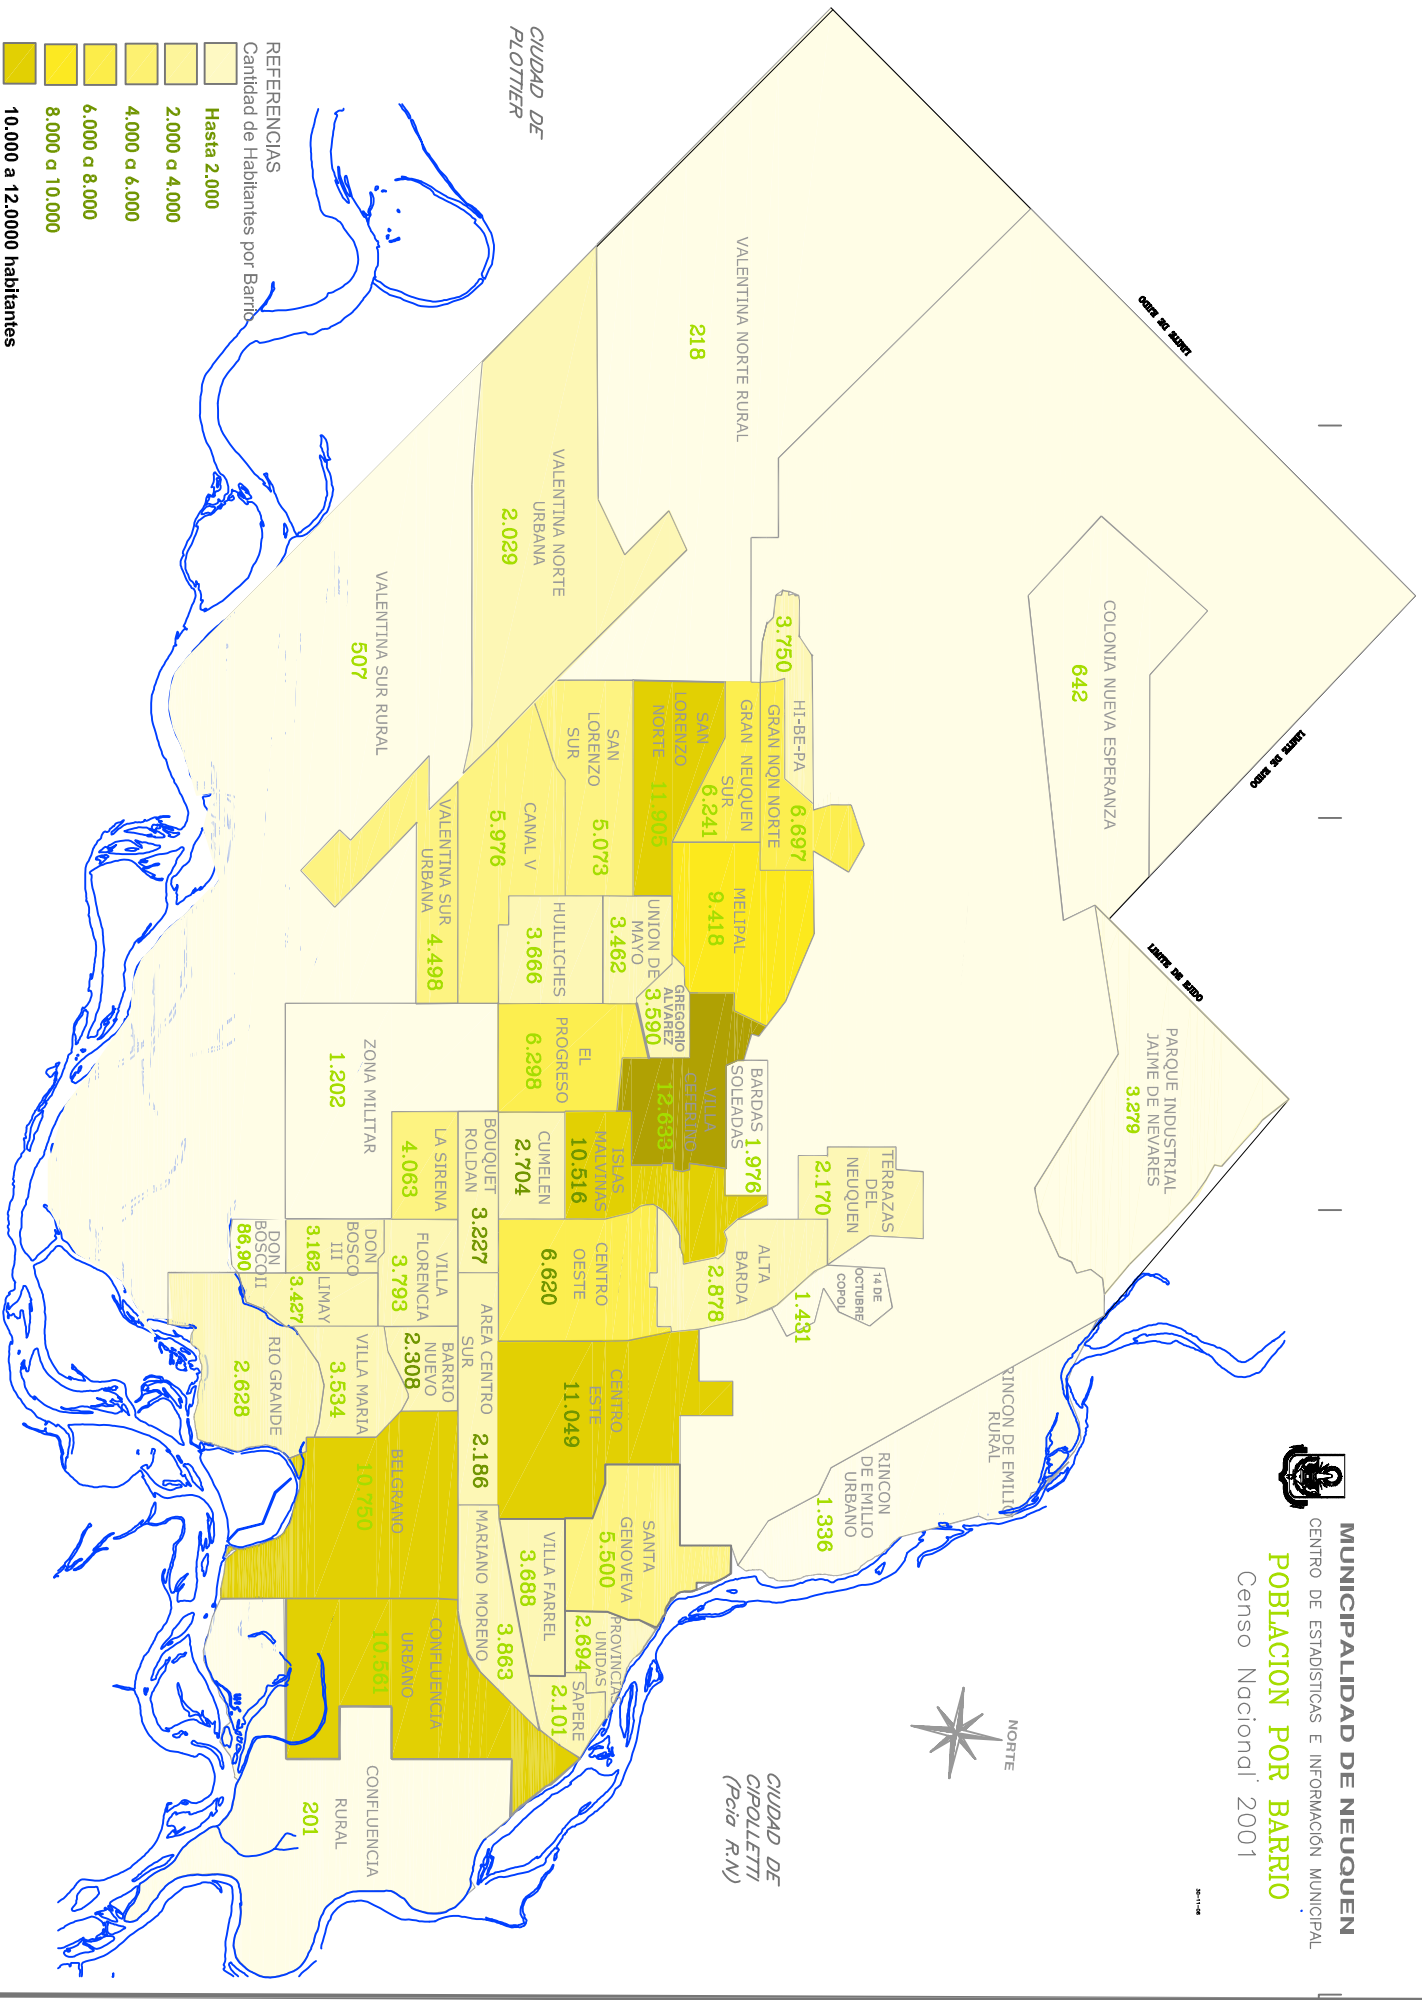

MUNICIPALIDAD DE NEQUÉN
CENTRO DE ESTADÍSTICAS E INFORMACIÓN MUNICIPAL
POBLACION POR BARRIO
Censo Nacional 2001

36-111-04

CUIDAD DE
CIPOLLETTI
(Peir R.V)

218

642

CUIDAD DE
PLOTTER

REFERENCIAS
Cantidad de Habitantes por Barrio

POBLACION: Cantidad de habitantes por Barrio